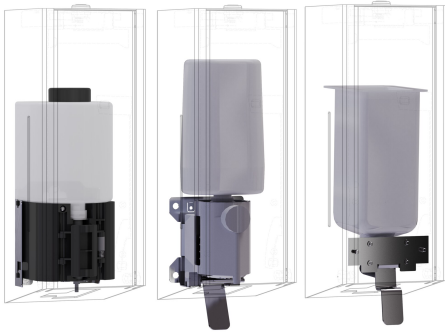

## KWC EXOS. Kit de conversión

Modell-Linie: EXOS | ZEXOS625K  
Accesorios | Accesorio

#### 2030022954

Kit de conversión de dispensador de jabón electrónico para EXOS618 y EXOS616

### Anchura total

101 mm

90 mm

94 mm

Kit de conversión para dispensador de jabón automático, incluyendo unidad automática, depósito rellenable, placa de

montaje y material de montaje. Para dispensador de jabón líquido y en espuma EXOS618 y EXOS616.

### Datos técnicos

Profundidad

105 mm

Altura

107 mm

Anchura total

101 mm