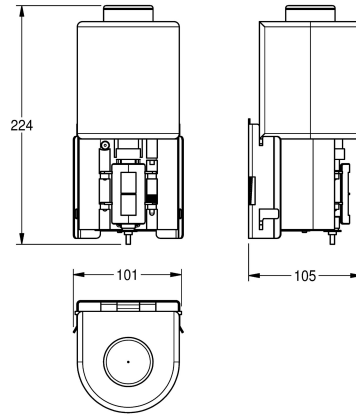

KWC EXOS. Kit de conversión

Modell-Linie: EXOS | ZEXOS625K
Accesorios | Accesorio

KWC-No.

2030022954

Kit de conversión de dispensador de jabón electrónico para EXOS618 y EXOS616

2030022955

Kit de conversión para dispensador de espuma de jabón EXOS625 y EXOS618

2030022956

Kit de conversión para dispensador de jabón líquido EXOS625 y EXOS618

Anchura total

101 mm

90 mm

94 mm

Kit de conversión para dispensador de jabón automático, incluyendo unidad automática, depósito rellenable, placa de

montaje y material de montaje. Para dispensador de jabón líquido y en espuma EXOS618 y EXOS616.

Datos técnicos

Profundidad

105 mm

Altura

107 mm

Anchura total

101 mm