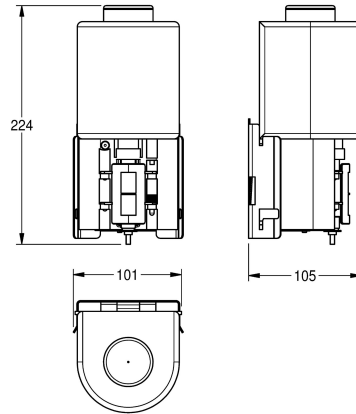

KWC EXOS. Kit de transformation

Modell-Linie: EXOS | ZEXOS625K
Accessoires | Accessoires complémentaires

KWC-No.

2030022954

Kit de transformation distributeur électronique de savon pour EXOS618 et EXOS616

2030022955

Kit de transformation pour distributeur de savon mousse EXOS625 et EXOS616

2030022956

Kit de transformation pour distributeur de savon liquide EXOS625 et EXOS618

Largeur totale

101 mm

90 mm

94 mm

Kit de conversion pour distributeur automatique de savon comprenant une unité de distribution automatique, un réservoir, une plaque d'assemblage et le matériel de fixation. Compatible avec le

distributeur de savon liquide EXOS618 et de mousse lavante EXOS616.

Données techniques

Profondeur totale

105 mm

Hauteur totale

107 mm

Largeur totale

101 mm

teamNumber

572474