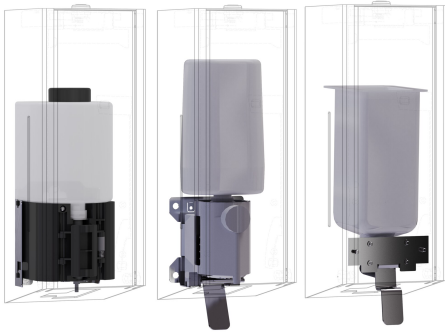

## KWC EXOS. Kit de transformation

Modell-Linie: EXOS | ZEXOS625K  
Accessoires | Accessoires complémentaires

### Largeur totale

101 mm

90 mm

94 mm

Kit de conversion pour distributeur automatique de savon comprenant une unité de distribution automatique, un réservoir, une plaque d'assemblage et le matériel de fixation. Compatible avec le