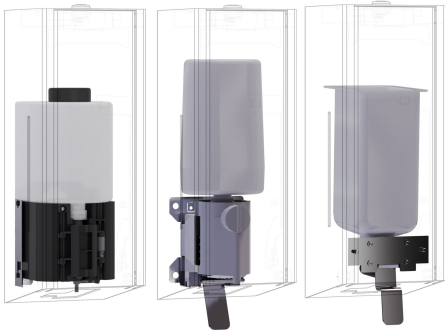

KWC EXOS. Kit de transformation

Modell-Linie: EXOS | ZEXOS625K
Accessoires | Accessoires complémentaires

KWC-No.

2030022954

Kit de transformation distributeur électronique de savon pour EXOS618 et EXOS616

2030022955

Kit de transformation pour distributeur de savon mousse EXOS625 et EXOS616

2030022956

Kit de transformation pour distributeur de savon liquide EXOS625 et EXOS618

Largeur totale

101 mm

90 mm

94 mm

Kit de conversion pour distributeur automatique de savon comprenant une unité de distribution automatique, un réservoir, une plaque d'assemblage et le matériel de fixation. Compatible avec le

distributeur de savon liquide EXOS618 et de mousse lavante EXOS616.

Données techniques

Profondeur totale

105 mm

Hauteur totale

107 mm

Largeur totale

101 mm