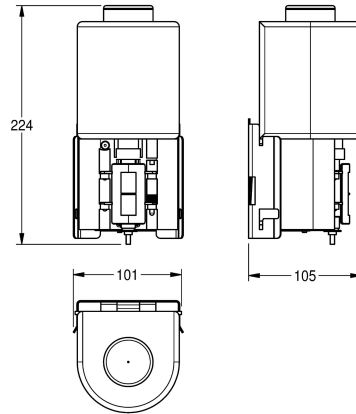

KWC EXOS. Kit de transformation

Modell-Linie: EXOS | ZEXOS625K
Accessoires | Accessoires complémentaires

KWC-No.

2030022954

Kit de transformation distributeur électronique de savon pour EXOS618 et EXOS616

2030022955

Kit de transformation pour distributeur de savon mousse EXOS625 et EXOS616

2030022956

Kit de transformation pour distributeur de savon liquide EXOS625 et EXOS618

Largeur totale

101 mm

90 mm

94 mm

Kit de conversion pour distributeur automatique de savon comprenant une unité de distribution automatique, un réservoir, une plaque d'assemblage et le matériel de fixation. Compatible avec le

distributeur de savon liquide EXOS618 et de mousse lavante EXOS616.

Données techniques

Profondeur totale

105 mm

Hauteur totale

107 mm

Largeur totale

101 mm