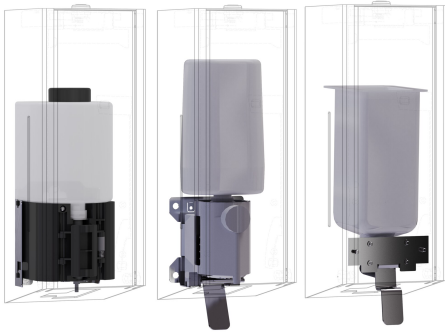

KWC EXOS. Kit di conversione

Modell-Linie: EXOS | ZEXOS625K
Accessori | Accessori

KWC-No.

2030022954

Kit di conversione per distributore di sapone elettronico EXOS618 e EXOS616

2030022955

Kit di conversione per distributore di sapone in schiuma EXOS625 e EXOS616

2030022956

Kit di conversione per distributore di sapone liquido EXOS625 e EXOS618

Larghezza complessiva

101 mm

90 mm

94 mm

Kit di conversione per distributore elettronico di sapone comprendente unità automatica, serbatoio di riempimento, piastra

di montaggio e materiale di fissaggio. Per distributore di sapone liquido e in schiuma EXOS618 e EXOS616.

Dati tecnici

Profondità totale

105 mm

Altezza totale

107 mm

Larghezza complessiva

101 mm