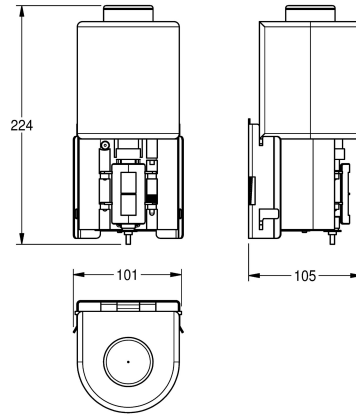

KWC EXOS. Kit di conversione

Modell-Linie: EXOS | ZEXOS625K
Accessori | Accessori

KWC-No.

2030022954

Kit di conversione per distributore di sapone elettronico EXOS618 e EXOS616

2030022955

Kit di conversione per distributore di sapone in schiuma EXOS625 e EXOS616

2030022956

Kit di conversione per distributore di sapone liquido EXOS625 e EXOS618

Larghezza complessiva

101 mm

90 mm

94 mm

Kit di conversione per distributore elettronico di sapone comprendente unità automatica, serbatoio di riempimento, piastra

di montaggio e materiale di fissaggio. Per distributore di sapone liquido e in schiuma EXOS618 e EXOS616.

Dati tecnici

Profondità totale

105 mm

Altezza totale

107 mm

Larghezza complessiva

101 mm