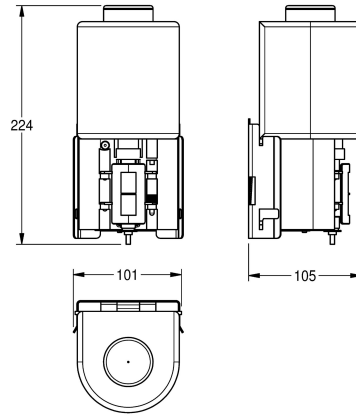

KWC EXOS. Ombouwset

Modell-Linie: EXOS | ZEXOS625K
Accessoires | Toebehoren Accessoires

KWC-No.

2030022954

Ombouwset elektronische zeepdispenser voor EXOS618 en EXOS616

2030022955

Ombouwset voor schuimzeepdispenser EXOS625 en EXOS616

2030022956

Ombouwset voor vloeibare-zeepdispenser EXOS625 en EXOS618

Totale breedte

101 mm

90 mm

94 mm

Conversiekit voor contactloze zeepdispenser, inclusief automatische unit, navulbaar reservoir, montageplaat en bevestigingsmateriaal.

Voor zeepdispensers EXOS618 en EXOS616 voor vloeibare zeep en schuimzeep.

Technical Data

Totale diepte

105 mm

Totale hoogte

107 mm

Totale breedte

101 mm