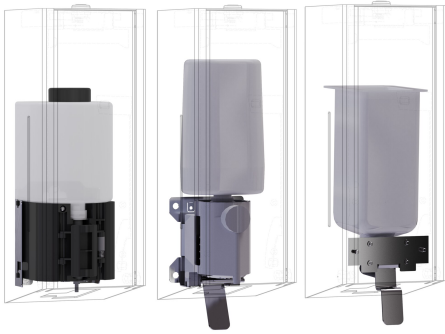

KWC EXOS. Ombouwset

Modell-Linie: EXOS | ZEXOS625K
Accessoires | Toebehoren Accessoires

KWC-No.

2030022954

Ombouwset elektronische zeepdispenser voor EXOS618 en EXOS616

2030022955

Ombouwset voor schuimzeepdispenser EXOS625 en EXOS616

2030022956

Ombouwset voor vloeibare-zeepdispenser EXOS625 en EXOS618

Totale breedte

101 mm

90 mm

94 mm

Conversiekit voor contactloze zeepdispenser, inclusief automatische unit, navulbaar reservoir, montageplaat en bevestigingsmateriaal.

Voor zeepdispensers EXOS618 en EXOS616 voor vloeibare zeep en schuimzeep.

Technical Data

Totale diepte

105 mm

Totale hoogte

107 mm

Totale breedte

101 mm