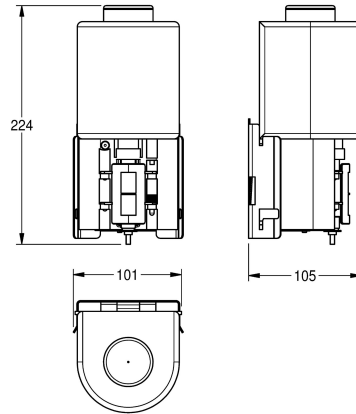

KWC EXOS. Ombouwset

Modell-Linie: EXOS | ZEXOS625K
Accessoires | Toebehoren Accessoires

KWC-No.

2030022954

Ombouwset elektronische zeepdispenser voor EXOS618 en EXOS616

2030022955

Ombouwset voor schuimzeepdispenser EXOS625 en EXOS616

2030022956

Ombouwset voor vloeibare-zeepdispenser EXOS625 en EXOS618

Totale breedte

101 mm

90 mm

94 mm

Conversiekit voor contactloze zeepdispenser, inclusief automatische unit, navulbaar reservoir, montageplaat en bevestigingsmateriaal.

Voor zeepdispensers EXOS618 en EXOS616 voor vloeibare zeep en schuimzeep.

Technical Data

Totale diepte

105 mm

Totale hoogte

107 mm

Totale breedte

101 mm