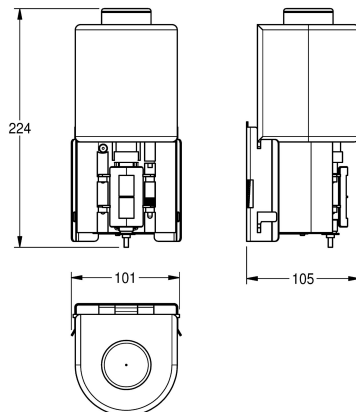

KWC EXOS. Zestaw do modyfikacji

Modell-Linie: EXOS | ZEXOS625K

Aksesoria łazienkowe | Wyposażenie dodatkowe do akcesoriów

KWC-No.

2030022954

Zestaw do modyfikacji do elektronicznego dozownika mydła do EXOS618 i EXOS616

2030022955

Zestaw do modyfikacji do dozownika mydła w piance EXOS625 i EXOS618

2030022956

Zestaw do modyfikacji do dozownika mydła w płynie EXOS625 i EXOS618

Łączna szerokość

101 mm

90 mm

94 mm

Dane techniczne

Łączna głębokość

105 mm

Łączna wysokość

107 mm

Łączna szerokość

101 mm