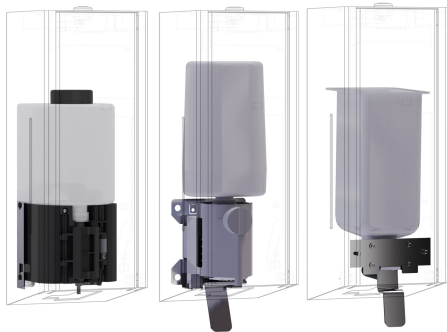

KWC EXOS. Zestaw do modyfikacji

Modell-Linie: EXOS | ZEXOS625K

Aksesoria łazienkowe | Wyposażenie dodatkowe do akcesoriów

KWC-No.

2030022954

Zestaw do modyfikacji do elektronicznego dozownika mydła do EXOS618 i EXOS616

2030022955

Zestaw do modyfikacji do dozownika mydła w piance EXOS625 i EXOS618

2030022956

Zestaw do modyfikacji do dozownika mydła w płynie EXOS625 i EXOS618

Łączna szerokość

101 mm

90 mm

94 mm

Zestaw adaptacyjny automatycznego dozownika mydła, zawierający urządzenie zautomatyzowane, pojemnik

wielokrotnego użytku, płytę montażową i materiały montażowe. Do dozowników mydła w płynie i w piance EXOS618 oraz EXOS616.

Dane techniczne

Łączna głębokość

105 mm

Łączna wysokość

107 mm

Łączna szerokość

101 mm