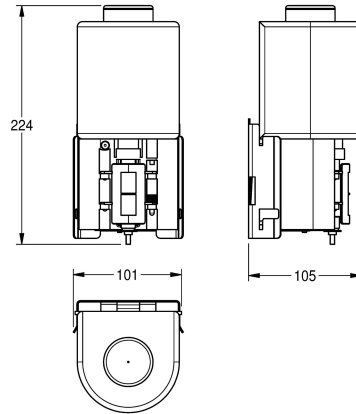

KWC EXOS.

Konverteringssats för automatisk tvåldispenser

Modell-Linie: EXOS | ZEXOS625K

Sanitetsutrustning | Kompletterande delar tillbehör

KWC-No.

2030022954

Conversion kit for electronic soap dispenser EXOS618 and EXOS616

2030022955

Conversion kit for foam soap dispenser EXOS625 and EXOS616

2030022956

Conversion kit for liquid soap dispenser EXOS625 and EXOS618

Total bredd

101 mm

90 mm

94 mm

Konverteringssats för automatisk tvåldispenser, inkluderar automatisk enhet, påfyllningsbehållare, monteringsplatta och

monteringsmaterial. För tvåldispenser för flytande tvål EXOS618 och tvåldispenser för skumtvål EXOS616.

Technical Data

Övergripande djup

105 mm

Total höjd

107 mm

Total bredd

101 mm