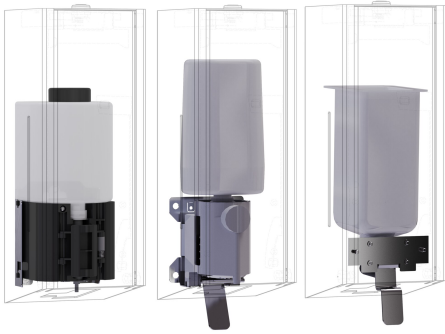

## KWC EXOS.

### Konverteringssats för automatisk tvåldispenser

Modell-Linie: EXOS | ZEXOS625K

Sanitetsutrustning | Kompletterande delar tillbehör

#### Total bredd

101 mm

90 mm

94 mm

Konverteringssats för automatisk tvåldispenser, inkluderar automatisk enhet, påfyllningsbehållare, monteringsplatta och

monteringsmaterial. För tvåldispenser för flytande tvål EXOS618 och tvåldispenser för skumtvål EXOS616.