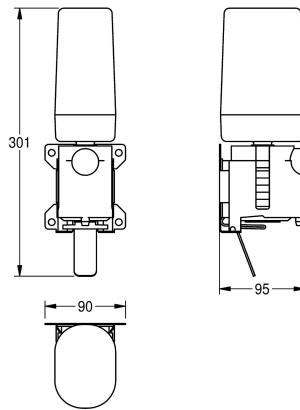

KWC EXOS.

Výměnná sada dávkovače pěnového mýdla

Modell-Linie: EXOS | ZEXOS616K

Doplňky | Příslušenství | Doplnky

KWC-No.

2030022954

Sada pro přestavbu elektronického dávkovače mýdla pro EXOS618 a EXOS616

2030022955

Výměnná sada dávkovače pěnového mýdla EXOS625 a EXOS618

2030022956

Výměnná sada dávkovače tekutého mýdla EXOS625 a EXOS616

Celková šířka

101 mm

90 mm

94 mm

Výměnná sada dávkovače pěnového mýdla obsahující pumpičku, jednorázovou kartuši, montážní desku a upevňovací materiál. Pro

elektronický dávkovač mýdla a dávkovač tekutého mýdla EXOS625 a EXOS618.

Technické údaje

Celková hloubka

96 mm

Celková výška

302 mm

Celková šířka

90 mm