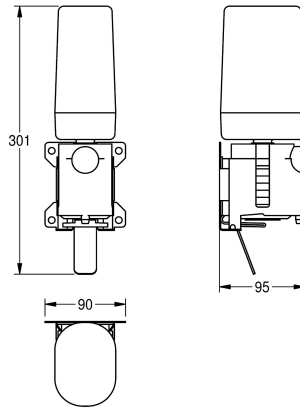

KWC EXOS. Umrüstkit für Schaumseifenspender

Modell-Linie: EXOS | ZEXOS616K
Accessories | Zubehör Accessories

KWC-Nr.

2030022954
Umrüstkit elektronischer Seifenspender für EXOS618 und EXOS616

2030022955
Umrüstkit Schaumseifenspender EXOS625 und EXOS616

2030022956
Umrüstkit Flüssigseifenspender EXOS625 und EXOS618

Gesamtbreite

101 mm

90 mm

94 mm

Umrüstkit für Schaumseifenspender, bestehend aus Seifenpumpe, Einwegkartusche, Edelstahlzughebel, Montageplatte und

Befestigungsmaterial. Passend für elektronischen Seifenspender EXOS625 und Flüssigseifenspender EXOS618.

Technische Daten

Gesamttiefe

96 mm

Gesamthöhe

302 mm

Gesamtbreite

90 mm