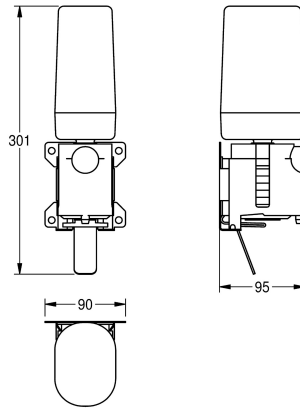

KWC EXOS. Umrüstkit für Schaumseifenspender

Modell-Linie: EXOS | ZEXOS616K
Accessories | Zubehör Accessories

KWC-Nr.

2030022954
Umrüstkit elektronischer Seifenspender für EXOS618 und EXOS616

2030022955
Umrüstkit Schaumseifenspender EXOS625 und EXOS616

2030022956
Umrüstkit Flüssigseifenspender EXOS625 und EXOS618

Gesamtbreite

101 mm

90 mm

94 mm

Umrüstkit für Schaumseifenspender, bestehend aus Seifenpumpe, Einwegkartusche, Edelstahlzughebel, Montageplatte und

Befestigungsmaterial. Passend für elektronischen Seifenspender EXOS625 und Flüssigseifenspender EXOS618.

Technische Daten

Gesamttiefe	96 mm
Gesamthöhe	302 mm
Gesamtbreite	90 mm
teamNumber	572476