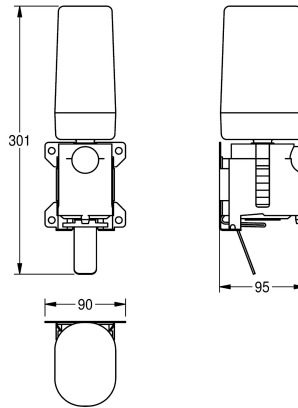

KWC EXOS.

Kit de transformation pour distributeur de savon mousse

Modell-Linie: EXOS | ZEXOS616K

Accessoires | Accessoires complémentaires

KWC-No.

2030022954

Kit de transformation distributeur électronique de savon pour EXOS618 et EXOS616

2030022955

Kit de transformation pour distributeur de savon mousse EXOS625 et EXOS616

2030022956

Kit de transformation pour distributeur de savon liquide EXOS625 et EXOS618

Largeur totale

101 mm

90 mm

94 mm

Kit de conversion pour distributeur de savon mousse comprenant une pompe à savon mousse, une cartouche jetable, un levier de poussée en acier inoxydable, une plaque d'assemblage et les

fixations. Compatible avec les distributeurs de crème lavante automatiques et de crème lavante liquide EXOS625 et EXOS618.

Données techniques

Profondeur totale

96 mm

Hauteur totale

302 mm

Largeur totale

90 mm

teamNumber

572476