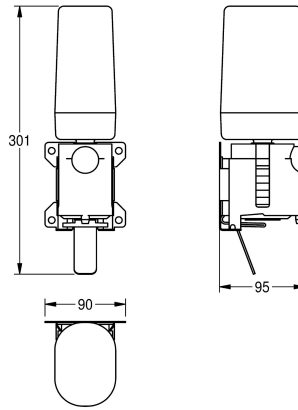

KWC EXOS.

Kit de transformation pour distributeur de savon mousse

Modell-Linie: EXOS | ZEXOS616K

Accessoires | Accessoires complémentaires

KWC-No.

2030022954

Kit de transformation distributeur électronique de savon pour EXOS618 et EXOS616

2030022955

Kit de transformation pour distributeur de savon mousse EXOS625 et EXOS616

2030022956

Kit de transformation pour distributeur de savon liquide EXOS625 et EXOS618

Largeur totale

101 mm

90 mm

94 mm

Kit de conversion pour distributeur de savon mousse comprenant une pompe à savon mousse, une cartouche jetable, un levier de poussée en acier inoxydable, une plaque d'assemblage et les

fixations. Compatible avec les distributeurs de crème lavante automatiques et de crème lavante liquide EXOS625 et EXOS618.

Données techniques

Profondeur totale

96 mm

Hauteur totale

302 mm

Largeur totale

90 mm