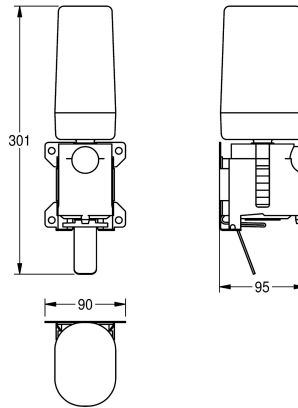

KWC EXOS.

Kit di conversione per distributore di sapone in schiuma

Modell-Linie: EXOS | ZEXOS616K

Accessori | Accessori

KWC-No.

2030022954

Kit di conversione per distributore di sapone elettronico EXOS618 e EXOS616

2030022955

Kit di conversione per distributore di sapone in schiuma EXOS625 e EXOS616

2030022956

Kit di conversione per distributore di sapone liquido EXOS625 e EXOS618

Larghezza complessiva

101 mm

90 mm

94 mm

Kit di conversione per distributore elettronico di sapone comprendente unità automatica, serbatoio di riempimento, piastra di montaggio e materiale di fissaggio. Per distributore di sapone

liquido e in schiuma EXOS625 e EXOS618.

Dati tecnici

Profondità totale

96 mm

Altezza totale

302 mm

Larghezza complessiva

90 mm

teamNumber

572476