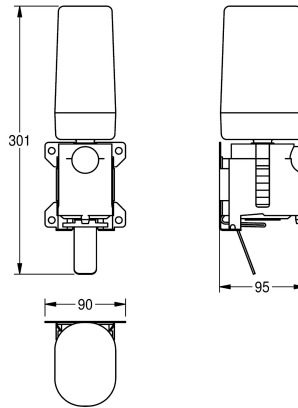

KWC EXOS.

Kit di conversione per distributore di sapone in schiuma

Modell-Linie: EXOS | ZEXOS616K

Accessori | Accessori

KWC-No.

2030022954

Kit di conversione per distributore di sapone elettronico EXOS618 e EXOS616

2030022955

Kit di conversione per distributore di sapone in schiuma EXOS625 e EXOS616

2030022956

Kit di conversione per distributore di sapone liquido EXOS625 e EXOS618

Larghezza complessiva

101 mm

90 mm

94 mm

Kit di conversione per distributore elettronico di sapone comprendente unità automatica, serbatoio di riempimento, piastra di montaggio e materiale di fissaggio. Per distributore di sapone

liquido e in schiuma EXOS625 e EXOS618.

Dati tecnici

Profondità totale

96 mm

Altezza totale

302 mm

Larghezza complessiva

90 mm