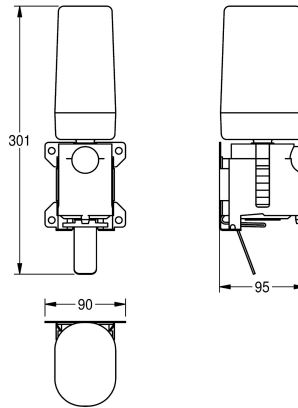

KWC EXOS.

Kit di conversione per distributore di sapone in schiuma

Modell-Linie: EXOS | ZEXOS616K

Accessori | Accessori

KWC-No.

2030022954

Kit di conversione per distributore di sapone elettronico EXOS618 e EXOS616

2030022955

Kit di conversione per distributore di sapone in schiuma EXOS625 e EXOS616

2030022956

Kit di conversione per distributore di sapone liquido EXOS625 e EXOS618

Larghezza complessiva

101 mm

90 mm

94 mm

Dati tecnici

Profondità totale

96 mm

Altezza totale

302 mm

Larghezza complessiva

90 mm