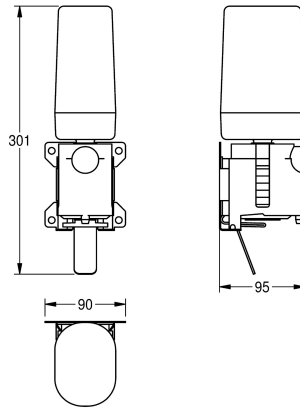

KWC EXOS.

Ombouwset voor schuimzeepdispenser

Modell-Linie: EXOS | ZEXOS616K

Accessoires | Toebehoren Accessoires

KWC-No.

2030022954

Ombouwset elektronische zeepdispenser voor EXOS618 en EXOS616

2030022955

Ombouwset voor schuimzeepdispenser EXOS625 en EXOS616

2030022956

Ombouwset voor vloeibare-zeepdispenser EXOS625 en EXOS618

Totale breedte

101 mm

90 mm

94 mm

Conversiekit voor schuimzeepverdeler, inclusief zeepomp, wegwerpcartridge, roestvrijstalen hendel, montageplaat en

montagemateriaal. Voor automatische zeepverdeler en zeepverdeler voor vloeibare zeep EXOS625 en EXOS618.

Technical Data

Totale diepte

96 mm

Totale hoogte

302 mm

Totale breedte

90 mm