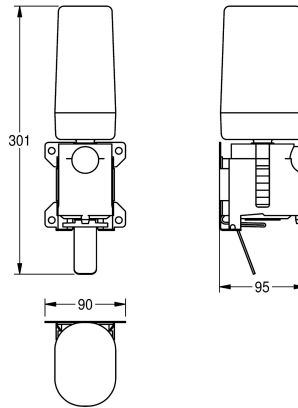

KWC EXOS.

Ombouwset voor schuimzeepdispenser

Modell-Linie: EXOS | ZEXOS616K

Accessoires | Toebehoren Accessoires

KWC-No.

2030022954

Ombouwset elektronische zeepdispenser voor EXOS618 en EXOS616

2030022955

Ombouwset voor schuimzeepdispenser EXOS625 en EXOS616

2030022956

Ombouwset voor vloeibare-zeepdispenser EXOS625 en EXOS618

Totale breedte

101 mm

90 mm

94 mm

Conversiekit voor schuimzeepverdeler, inclusief zeepomp, wegwerpcartridge, roestvrijstalen hendel, montageplaat en

montagemateriaal. Voor automatische zeepverdeler en zeepverdeler voor vloeibare zeep EXOS625 en EXOS618.

Technical Data

Totale diepte

96 mm

Totale hoogte

302 mm

Totale breedte

90 mm