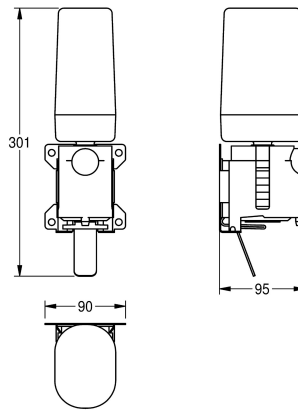

KWC EXOS.

Zestaw do modyfikacji dozownika mydła w piance

Modell-Linie: EXOS | ZEXOS616K

Aksesoria łazienkowe | Wyposażenie dodatkowe do akcesoriów

KWC-No.

2030022954

Zestaw do modyfikacji do elektronicznego dozownika mydła do EXOS618 i EXOS616

2030022955

Zestaw do modyfikacji do dozownika mydła w piance EXOS625 i EXOS618

2030022956

Zestaw do modyfikacji do dozownika mydła w płynie EXOS625 i EXOS618

Łączna szerokość

101 mm

90 mm

94 mm

Dane techniczne

Łączna głębokość

96 mm

Łączna wysokość

302 mm

Łączna szerokość

90 mm