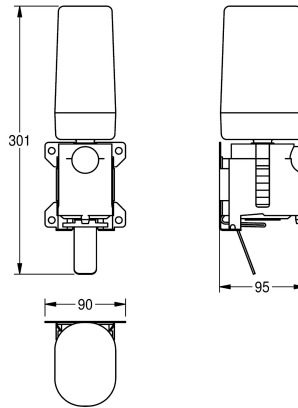

KWC EXOS.

Konverteringssats för skumtvåldispenser

Modell-Linie: EXOS | ZEXOS616K

Sanitetsutrustning | Kompletterande delar tillbehör

KWC-No.

2030022954

Conversion kit for electronic soap dispenser EXOS618 and EXOS616

2030022955

Conversion kit for foam soap dispenser EXOS625 and EXOS616

2030022956

Conversion kit for liquid soap dispenser EXOS625 and EXOS618

Total bredd

101 mm

90 mm

94 mm

Konverteringssats för skumtvåldispenser, inkluderar tvålpump, utbytbar tvålpatron, pumpspak av rostfritt stål, monteringsplatta

och monteringsmaterial. För automatisk tvåldispenser för flytande tvål EXOS625 och för tvåldispenser för flytande tvål EXOS618.

Technical Data

Övergripande djup

96 mm

Total höjd

302 mm

Total bredd

90 mm