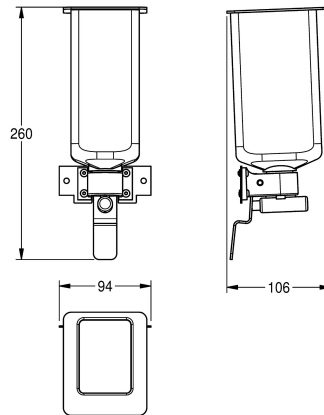

KWC EXOS.

Výměnná sada dávkovače tekutého mýdla

Modell-Linie: EXOS | ZEXOS618K

Doplňky | Příslušenství Doplnky

KWC-No.

2030022954

Sada pro přestavbu elektronického dávkovače mýdla pro EXOS618 a EXOS616

2030022955

Výměnná sada dávkovače pěnového mýdla EXOS625 a EXOS618

2030022956

Výměnná sada dávkovače tekutého mýdla EXOS625 a EXOS616

Celková šířka

101 mm

90 mm

94 mm

Výměnná sada dávkovače tekutého mýdla obsahující pumpičku, doplňitelnou nádrž, montážní desku a upevňovací materiál. Pro

elektronický dávkovač mýdla a dávkovač pěnového mýdla EXOS625 a EXOS616.

Technické údaje

Celková hloubka

107 mm

Celková výška

261 mm

Celková šířka

94 mm