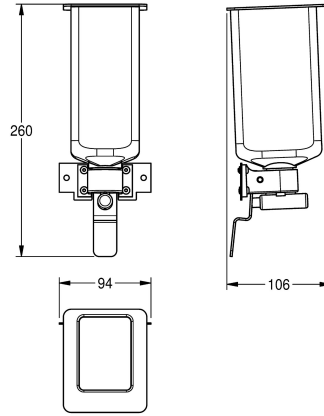

KWC EXOS. Umrüstkit für Flüssigseifenspender

Modell-Linie: EXOS | ZEXOS618K
Accessories | Zubehör Accessories

KWC-Nr.

2030022954
Umrüstkit elektronischer Seifenspender für EXOS618 und EXOS616

2030022955
Umrüstkit Schaumseifenspender EXOS625 und EXOS616

2030022956
Umrüstkit Flüssigseifenspender EXOS625 und EXOS618

Gesamtbreite

101 mm

90 mm

94 mm

Umrüstkit für Flüssigseifenspender, bestehend aus Seifenpumpe, Nachfüllbehälter, Edelstahl Druckhebel, Montageplatte und

Befestigungsmaterial. Passend für elektronischen Seifenspender EXOS625 und Schaumseifenspender EXOS616.

Technische Daten

Gesamttiefe	107 mm
Gesamthöhe	261 mm
Gesamtbreite	94 mm