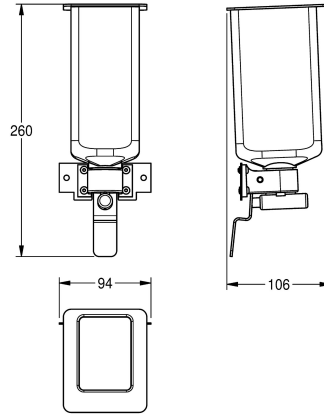

KWC EXOS. Umrüstkit für Flüssigseifenspender

Modell-Linie: EXOS | ZEXOS618K
Accessories | Zubehör Accessories

KWC-Nr.

2030022954
Umrüstkit elektronischer Seifenspender für EXOS618 und EXOS616

2030022955
Umrüstkit Schaumseifenspender EXOS625 und EXOS616

2030022956
Umrüstkit Flüssigseifenspender EXOS625 und EXOS618

Gesamtbreite

101 mm

90 mm

94 mm

Umrüstkit für Flüssigseifenspender, bestehend aus Seifenpumpe, Nachfüllbehälter, Edelstahl Druckhebel, Montageplatte und

Befestigungsmaterial. Passend für elektronischen Seifenspender EXOS625 und Schaumseifenspender EXOS616.

Technische Daten

Gesamttiefe

107 mm

Gesamthöhe

261 mm

Gesamtbreite

94 mm