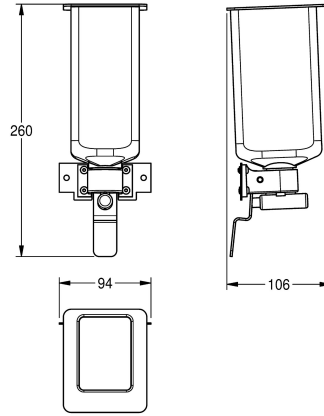

KWC EXOS. Umrüstkit für Flüssigseifenspender

Modell-Linie: EXOS | ZEXOS618K
Accessories | Zubehör Accessories

KWC-Nr.

2030022954
Umrüstkit elektronischer Seifenspender für EXOS618 und EXOS616

2030022955
Umrüstkit Schaumseifenspender EXOS625 und EXOS616

2030022956
Umrüstkit Flüssigseifenspender EXOS625 und EXOS618

Gesamtbreite

101 mm

90 mm

94 mm

Umrüstkit für Flüssigseifenspender, bestehend aus Seifenpumpe, Nachfüllbehälter, Edelstahl Druckhebel, Montageplatte und

Befestigungsmaterial. Passend für elektronischen Seifenspender EXOS625 und Schaumseifenspender EXOS616.

Technische Daten

Gesamttiefe	107 mm
Gesamthöhe	261 mm
Gesamtbreite	94 mm
teamNumber	572475