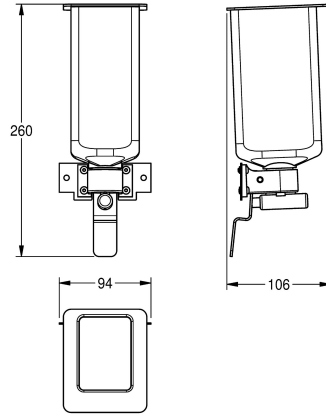

KWC EXOS.

Kit de conversión para dispensador de jabón líquido

Modell-Linie: EXOS | ZEXOS618K

Accesorios | Accesorio

KWC-No.

2030022954

Kit de conversión de dispensador de jabón electrónico para EXOS618 y EXOS616

2030022955

Kit de conversión para dispensador de espuma de jabón EXOS625 y EXOS618

2030022956

Kit de conversión para dispensador de jabón líquido EXOS625 y EXOS618

Anchura total

101 mm

90 mm

94 mm

Datos técnicos

Profundidad

107 mm

Altura

261 mm

Anchura total

94 mm