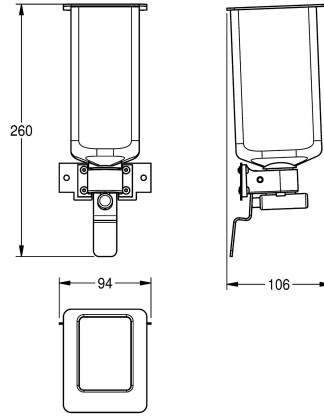

KWC EXOS.

Kit de transformation pour distributeur de savon liquide

Modell-Linie: EXOS | ZEXOS618K

Accessoires | Accessoires complémentaires

KWC-No.

2030022954

Kit de transformation distributeur électronique de savon pour EXOS618 et EXOS616

2030022955

Kit de transformation pour distributeur de savon mousse EXOS625 et EXOS616

2030022956

Kit de transformation pour distributeur de savon liquide EXOS625 et EXOS618

Largeur totale

101 mm

90 mm

94 mm

Kit de conversion pour distributeur de crème lavante liquide comprenant une pompe à crème lavante, un réservoir, un levier de poussée en acier inoxydable, une plaque d'assemblage et les

fixations. Compatible avec les distributeurs de crème lavante automatiques et de savon mousse lavante EXOS625 et EXOS616.

Données techniques

Profondeur totale

107 mm

Hauteur totale

261 mm

Largeur totale

94 mm