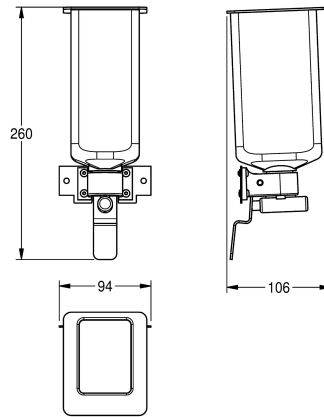

KWC EXOS.

Kit de transformation pour distributeur de savon liquide

Modell-Linie: EXOS | ZEXOS618K

Accessoires | Accessoires complémentaires

KWC-No.

2030022954

Kit de transformation distributeur électronique de savon pour EXOS618 et EXOS616

2030022955

Kit de transformation pour distributeur de savon mousse EXOS625 et EXOS616

2030022956

Kit de transformation pour distributeur de savon liquide EXOS625 et EXOS618

Largeur totale

101 mm

90 mm

94 mm

Kit de conversion pour distributeur de crème lavante liquide comprenant une pompe à crème lavante, un réservoir, un levier de poussée en acier inoxydable, une plaque d'assemblage et les

fixations. Compatible avec les distributeurs de crème lavante automatiques et de savon mousse lavante EXOS625 et EXOS616.

Données techniques

Profondeur totale

107 mm

Hauteur totale

261 mm

Largeur totale

94 mm

teamNumber

572475