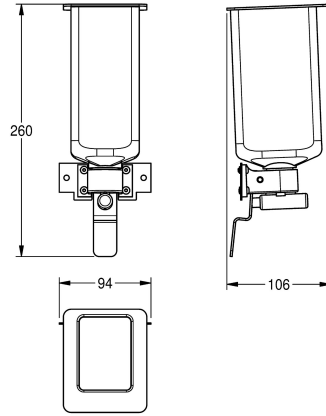

KWC EXOS.

Kit de transformation pour distributeur de savon liquide

Modell-Linie: EXOS | ZEXOS618K

Accessoires | Accessoires complémentaires

KWC-No.

2030022954

Kit de transformation distributeur électronique de savon pour EXOS618 et EXOS616

2030022955

Kit de transformation pour distributeur de savon mousse EXOS625 et EXOS616

2030022956

Kit de transformation pour distributeur de savon liquide EXOS625 et EXOS618

Largeur totale

101 mm

90 mm

94 mm

Données techniques

Profondeur totale

107 mm

Hauteur totale

261 mm

Largeur totale

94 mm

teamNumber