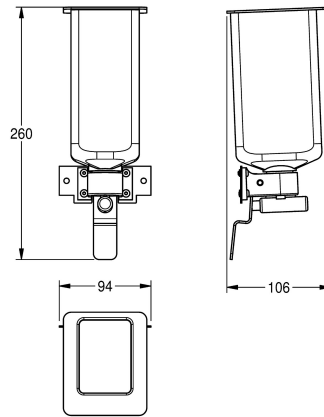

KWC EXOS.

Kit de transformation pour distributeur de savon liquide

Modell-Linie: EXOS | ZEXOS618K

Accessoires | Accessoires complémentaires

KWC-No.

2030022954

Kit de transformation distributeur électronique de savon pour EXOS618 et EXOS616

2030022955

Kit de transformation pour distributeur de savon mousse EXOS625 et EXOS616

2030022956

Kit de transformation pour distributeur de savon liquide EXOS625 et EXOS618

Largeur totale

101 mm

90 mm

94 mm

Kit de conversion pour distributeur de crème lavante liquide comprenant une pompe à crème lavante, un réservoir, un levier de poussée en acier inoxydable, une plaque d'assemblage et les

fixations. Compatible avec les distributeurs de crème lavante automatiques et de savon mousse lavante EXOS625 et EXOS616.

Données techniques

Profondeur totale

107 mm

Hauteur totale

261 mm

Largeur totale

94 mm