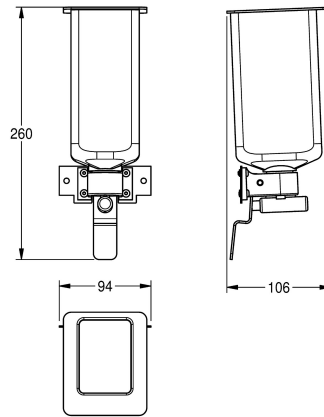

KWC EXOS.

Kit di conversione per distributore di sapone liquido

Modell-Linie: EXOS | ZEXOS618K

Accessori | Accessori

KWC-No.

2030022954

Kit di conversione per distributore di sapone elettronico EXOS618 e EXOS616

2030022955

Kit di conversione per distributore di sapone in schiuma EXOS625 e EXOS616

2030022956

Kit di conversione per distributore di sapone liquido EXOS625 e EXOS618

Larghezza complessiva

101 mm

90 mm

94 mm

Kit di conversione per distributore di sapone liquido comprendente pompa per sapone, serbatoio di riempimento, leva in acciaio inossidabile, piastra di montaggio e materiale di fissaggio. Per

distributore elettronico di sapone EXOS625 e distributore di sapone a schiuma EXOS616.

Dati tecnici

Profondità totale

107 mm

Altezza totale

261 mm

Larghezza complessiva

94 mm

teamNumber