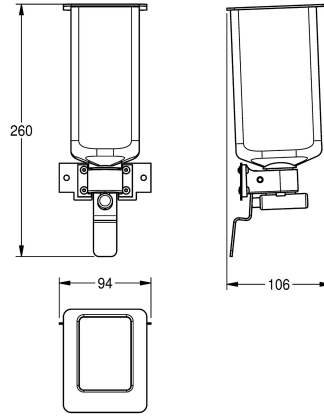

KWC EXOS.

Kit di conversione per distributore di sapone liquido

Modell-Linie: EXOS | ZEXOS618K

Accessori | Accessori

KWC-No.

2030022954

Kit di conversione per distributore di sapone elettronico EXOS618 e EXOS616

2030022955

Kit di conversione per distributore di sapone in schiuma EXOS625 e EXOS616

2030022956

Kit di conversione per distributore di sapone liquido EXOS625 e EXOS618

Larghezza complessiva

101 mm

90 mm

94 mm

Kit di conversione per distributore di sapone liquido comprendente pompa per sapone, serbatoio di riempimento, leva in acciaio inossidabile, piastra di montaggio e materiale di fissaggio. Per

distributore elettronico di sapone EXOS625 e distributore di sapone a schiuma EXOS616.

Dati tecnici

Profondità totale

107 mm

Altezza totale

261 mm

Larghezza complessiva

94 mm