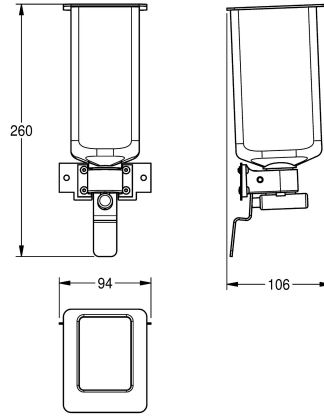

KWC EXOS.

Ombouwset voor vloeibare-zeepdispenser

Modell-Linie: EXOS | ZEXOS618K

Accessoires | Toebehoren Accessoires

KWC-No.

2030022954

Ombouwset elektronische zeepdispenser voor EXOS618 en EXOS616

2030022955

Ombouwset voor schuimzeepdispenser EXOS625 en EXOS616

2030022956

Ombouwset voor vloeibare-zeepdispenser EXOS625 en EXOS618

Totale breedte

101 mm

90 mm

94 mm

Conversiekit voor zeepverdeler voor vloeibare zeep, inclusief zeerpomp, navultank, roestvrijstalen hendel, montageplaat en

montagemateriaal. Voor automatische zeepverdeler en schuimzeepverdeler EXOS625 en EXOS616.

Technical Data

Totale diepte

107 mm

Totale hoogte

261 mm

Totale breedte

94 mm