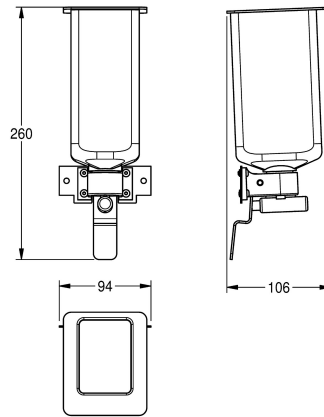

KWC EXOS.

Ombouwset voor vloeibare-zeepdispenser

Modell-Linie: EXOS | ZEXOS618K

Accessoires | Toebehoren Accessoires

KWC-No.

2030022954

Ombouwset elektronische zeepdispenser voor EXOS618 en EXOS616

2030022955

Ombouwset voor schuimzeepdispenser EXOS625 en EXOS616

2030022956

Ombouwset voor vloeibare-zeepdispenser EXOS625 en EXOS618

Totale breedte

101 mm

90 mm

94 mm

Conversiekit voor zeepverdeler voor vloeibare zeep, inclusief zeepomp, navultank, roestvrijstalen hendel, montageplaat en

montagemateriaal. Voor automatische zeepverdeler en schuimzeepverdeler EXOS625 en EXOS616.

Technical Data

Totale diepte

107 mm

Totale hoogte

261 mm

Totale breedte

94 mm