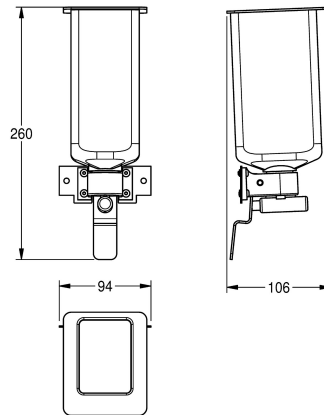

KWC EXOS.

Zestaw do modyfikacji dozownika mydła w płynie

Modell-Linie: EXOS | ZEXOS618K

Aksesoria łazienkowe | Wyposażenie dodatkowe do akcesoriów

KWC-No.

2030022954

Zestaw do modyfikacji do elektronicznego dozownika mydła do EXOS618 i EXOS616

2030022955

Zestaw do modyfikacji do dozownika mydła w piance EXOS625 i EXOS618

2030022956

Zestaw do modyfikacji do dozownika mydła w płynie EXOS625 i EXOS618

Łączna szerokość

101 mm

90 mm

94 mm

Zestaw adaptacyjny dozownika mydła w płynie, zawierający pompkę do mydła, pojemnik wielokrotnego użytku, dźwignię ze stali nierdzewnej, płytę montażową i materiał montażowy. Do

automatycznego dozownika mydła EXOS625 i dozownika mydła w piance EXOS616.

Dane techniczne

Łączna głębokość

107 mm

Łączna wysokość

261 mm

Łączna szerokość

94 mm