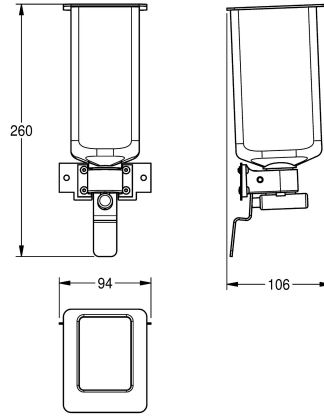

KWC EXOS.

Konverteringssats för tvåldispenser för flytande tvål

Modell-Linie: EXOS | ZEXOS618K

Sanitetsutrustning | Kompletterande delar tillbehör

KWC-No.

2030022954

Conversion kit for electronic soap dispenser EXOS618 and EXOS616

2030022955

Conversion kit for foam soap dispenser EXOS625 and EXOS616

2030022956

Conversion kit for liquid soap dispenser EXOS625 and EXOS618

Total bredd

101 mm

90 mm

94 mm

Konverteringssats för tvåldispenser för flytande tvål, inkluderar tvålpump, påfyllningsbehållare, pumpspak av rostfritt stål,

monteringsplatta och monteringsmaterial. För automatisk tvåldispenser för flytande tvål EXOS625 och skumtvål EXOS616.

Technical Data

Övergripande djup

107 mm

Total höjd

261 mm

Total bredd

94 mm