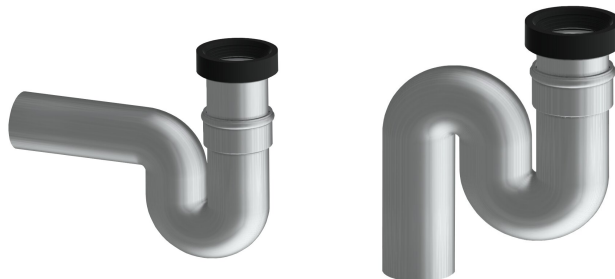

### KWC-No.

**2030018490**

Dimensions 700 x 235 x 700 mm (L x H x P)

**2030023692**

Sans tubulure à effet d'eau

WC turc pour un montage encastré, acier inoxydable, finition satinée, épaisseur de matériau 1,2 mm, bonde de vidage DN 100, évacuation dans le sol, zone des pieds à texture antidérapante.

sans tête de pulvérisation  
Dimensions 700 x 235 x 700 mm (L x H x P)

Acier inoxydable
1.4301
1.2 mm
6 litre
DN 100
700 mm
235 mm
700 mm
Finition satinée
Montage encastré au sol
NO-SEAT
WC turc

## KWC CAMPUS

WC turc

Modell-Linie: **CAMPUS | CMPX503N**  
Urinoirs et WC | WC à la turque