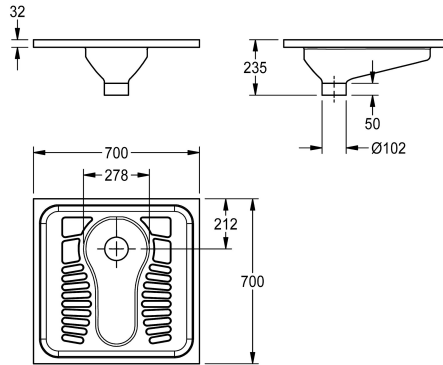

KWC CAMPUS WC turc

Modell-Linie: **CAMPUS | CMPX503N**
Urinoirs et WC | WC à la turque

KWC-No.

2030018490

Dimensions 700 x 235 x 700 mm (L x H x P)

2030023692

Sans tubulure à effet d'eau

WC turc pour un montage encastré, acier inoxydable, finition satinée, épaisseur de matériau 1,2 mm, bonde de vidage DN 100, évacuation dans le sol, zone des pieds à texture antidérapante.

sans tête de pulvérisation
Dimensions 700 x 235 x 700 mm (L x H x P)

Données techniques

Matière	Acier inoxydable
Code du matériel	1.4301
Épaisseur de matière	1.2 mm
Capacité minimale de rinçage	6 litre
Taille de l'évacuation	DN 100
Profondeur totale	700 mm
Hauteur totale	235 mm
Largeur totale	700 mm
Finition de surface	Finition satinée
Type de montage	Montage encastré au sol
Type d'abattant	NO-SEAT
Type de WC	WC turc
teamNumber	0

Acier inoxydable
1.4301
1.2 mm
6 litre
DN 100
700 mm
235 mm
700 mm
Finition satinée
Montage encastré au sol
NO-SEAT
WC turc
0

Accessoires en option

KWC CAMPUS

WC turc

Modell-Linie: **CAMPUS | CMPX503N**
Urinoirs et WC | WC à la turque