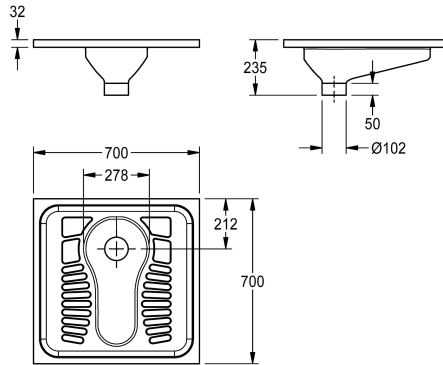

KWC CAMPUS Hurktoilet

Modell-Linie: **CAMPUS | CMPX503N**
Urinoirs en toiletten | Hurktoiletten

KWC-No.

2030018490

Afmetingen 700 x 235 x 700 mm (B x H x D)

2030023692

Uitvoering zonder sproeikop

Hurktoilet voor geïntegreerde montage als vlak-inleg of opbouw, roestvrij staal, oppervlakte satijn, materiaaldikte 1,2 mm, afvoer DN 100, uitlaat naar beneden, staoppvlak met antislipprofiel. zonder

sproeikop.

Afmetingen 700 x 235 x 700 mm (B x H x D)

Technical Data

Materiaal
Materiaalcode
Materiaaldikte
Minimum spoelcapaciteit
Uitlaat diameter
Totale diepte
Totale hoogte
Totale breedte
Oppervlakafwerking
Type montage
Type toiletzitting
Type WC

Roestvrij staal
1.4301
1.2 mm
6 Liter
DN 100
700 mm
235 mm
700 mm
Zijdeglans
Vloerinbouw
NO-SEAT
Hurktoilet

Optionele toebehoren

KWC CAMPUS

Hurktoilet

Modell-Linie: CAMPUS | CMPX503N
Urinoirs en toiletten | Hurktoiletten