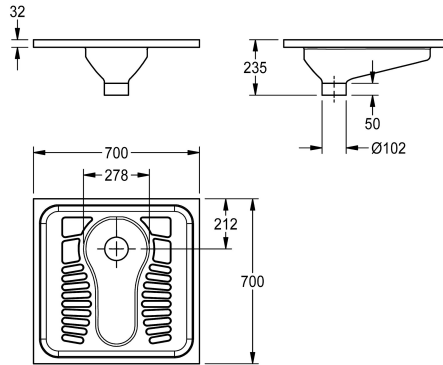

KWC CAMPUS Hurktoilet

Modell-Linie: **CAMPUS | CMPX503N**
Urinoirs en toiletten | Hurktoiletten

KWC-No.

2030018490

Afmetingen 700 x 235 x 700 mm (B x H x D)

2030023692

Uitvoering zonder sproeikop

Hurktoilet voor geïntegreerde montage als vlak-inleg of opbouw, roestvrij staal, oppervlakte satijn, materiaaldikte 1,2 mm, afvoer DN 100, uitlaat naar beneden, staoppvlak met antislipprofiel. zonder

sproeikop.

Afmetingen 700 x 235 x 700 mm (B x H x D)

Technical Data

Materiaal
Materiaalcode
Materiaaldikte
Minimum spoelcapaciteit
Uitlaat diameter
Totale diepte
Totale hoogte
Totale breedte
Oppervlakafwerking
Type montage
Type toiletzitting
Type WC

Roestvrij staal
1.4301
1.2 mm
6 Liter
DN 100
700 mm
235 mm
700 mm
Zijdeglans
Vloerinbouw
NO-SEAT
Hurktoilet

Optionele toebehoren

KWC CAMPUS

Hurktoilet

Modell-Linie: CAMPUS | CMPX503N

Urinoirs en toiletten | Hurktoiletten