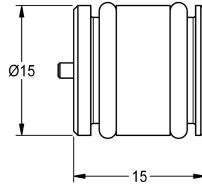

KWC

Vodící objímka

Modell-Linie: SPARE-PARTS-GENER. | ETAPS0040

Příslušenství a funkční díly | Příslušenství Umyvadlové armatury

KWC-No.

2030023924

Vodící objímka se zpětným ventilem a O-kroužkem

Technické údaje