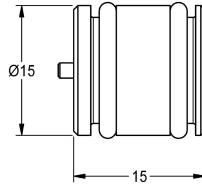

## KWC Führungsbuchse

Modell-Linie: SPARE-PARTS-GENER. | ETAPS0040  
Zubehör und Funktionsteile | Ersatzteile Armaturen

**KWC-Nr.**

**2030023924**

Führungsbuchse mit Rückflussverhinderer und O-Ring

**Technische Daten**

Füllmenge

1

Mengeneinheit

Stück