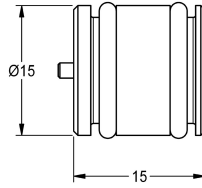

KWC Führungsbuchse

Modell-Linie: SPARE-PARTS-GENER. | ETAPS0040
Zubehör und Funktionsteile | Ersatzteile Armaturen

KWC-Nr.

2030023924

Führungsbuchse mit Rückflussverhinderer und O-Ring

Technische Daten

Füllmenge

1

Mengeneinheit

Stück