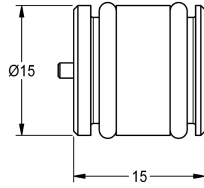

### Casquillo guía

Modell-Linie: SPARE-PARTS-GENER. | ETAPS0040  
Piezas de repuesto | Accesorio Griferías de lavado

**KWC-No.**

**2030023924**

Casquillo guía con válvula de retención y junta tórica

**Datos técnicos**

Cantidad

1

Cantidad de unidades de medición

Piezas