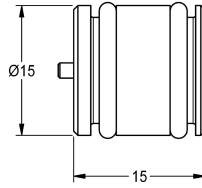

KWC

Douille de guidage

Modell-Linie: SPARE-PARTS-GENER. | ETAPS0040
Pièces de rechange | Pièces de rechange robinetterie

KWC-No.

2030023924

Douille de guidage avec clapet anti-retour et joint torique

Données techniques

Unité de remplissage

1

Unité de mesure

Pièce

teamNumber

0