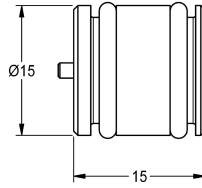

KWC

Douille de guidage

Modell-Linie: SPARE-PARTS-GENER. | ETAPS0040
Pièces de rechange | Pièces de rechange robinetterie

KWC-No.

2030023924

Douille de guidage avec clapet anti-retour et joint torique

Données techniques

Unité de remplissage

1

Unité de mesure

Pièce