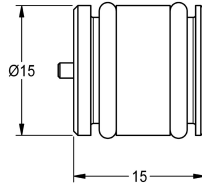

KWC

Boccola di guida

Modell-Linie: SPARE-PARTS-GENER. | ETAPS0040

Ricambi | Accessori per rubinetterie per lavabi

KWC-No.

2030023924

Boccola di guida con valvole antiritorno e o-ring

Dati tecnici