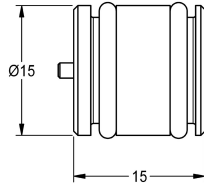

## KWC

Boccola di guida

Modell-Linie: SPARE-PARTS-GENER. | ETAPS0040  
Ricambi | Accessori per rubinetterie per lavabi

**KWC-No.**

**2030023924**

Boccola di guida con valvole antiritorno e o-ring

**Dati tecnici**

Capacità

1

Quantità UOM

Pezzi