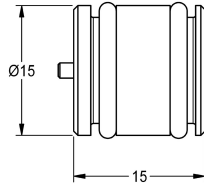

KWC

Boccola di guida

Modell-Linie: SPARE-PARTS-GENER. | ETAPS0040

Ricambi | Accessori per rubinetterie per lavabi

KWC-No.

2030023924

Boccola di guida con valvole antiritorno e o-ring

Dati tecnici

Capacità

1

Quantità UOM

Pezzi