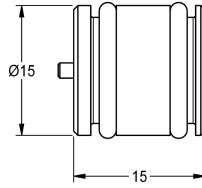

## KWC Geleidingsbus

Modell-Linie: SPARE-PARTS-GENER. | ETAPS0040  
Reserve onderdelen | Reserve-onderdelen kranen

**KWC-No.**

**2030023924**

Geleidingsbus met terugslagbegrenzer en O-ring

**Technical Data**

Vulhoeveelheid

1

Hoeveelheid meeteenheid

Stuk