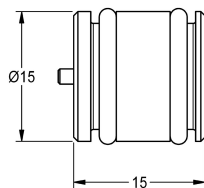

KWC Guide bushing

Modell-Linie: SPARE-PARTS-GENER. | ETAPS0040

Aksesoria i elementy funkcyjne | Części zamienne do armatur umywalkowych

KWC-No.

2030023924

Tuleja prowadząca z zaworkiem zwrotnym i O-ringiem

Dane techniczne

Pojemność

1

Ilość uom

Sztuki