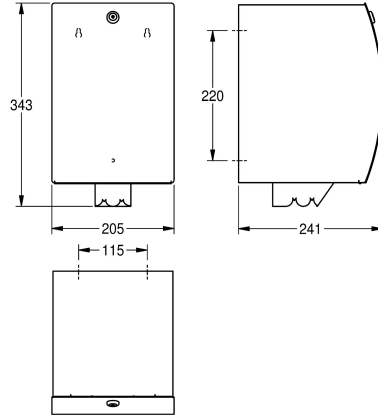

KWC STRATOS

Zásobník na role papíru k montáži na omítku

Modell-Linie: STRATOS | STRX635B

Doplňky | Zásobníky na papírové ručníky

KWC-No.

2030025051

Rozměry 205 x 343 x 241 mm (š x v x h)

Zásobník na role papíru k montáži na omítku, chromniklová ocel, povrch hedvábně matný, tloušťka materiálu 1,5 mm, zaoblená čelní strana s povrchovou úpravou InoxPlus k redukci otisků prstů a lepšími čistícími vlastnostmi (easy to clean), zámková vložka s univerzálním klíčem KWC, vhodný jen na papírové role s odvíjením

ze středu o průměru max. 190 mm a s výškou max. 250 mm, integrovaná perforace a odlehčený tah zamezující přetržení papíru v zásobníku, včetně vrutů z ušlechtilé oceli a hmoždinek.

Rozměry 205 x 343 x 241 mm (š x v x h)

Technické údaje

Kapacita	190
Plnění množství uom	mm průměru
Uzamykatelný	univerzální
Materiál	ušlechtilá ocel
Kód materiálu	1.4301
Tloušťka materiálu	1.5 mm
Celková hloubka	241 mm
Celková výška	343 mm
Celková šířka	205 mm
Povrch	hedvábně matný
Povrchová úprava	INOXPLUS
Náplň	role papíru
Způsob uchycení	závit
Způsob montáže	montáž na stěnu
Ovládání	manuální

Kapacita	190
Plnění množství uom	mm průměru
Uzamykatelný	univerzální
Materiál	ušlechtilá ocel
Kód materiálu	1.4301
Tloušťka materiálu	1.5 mm
Celková hloubka	241 mm
Celková výška	343 mm
Celková šířka	205 mm
Povrch	hedvábně matný
Povrchová úprava	INOXPLUS
Náplň	role papíru
Způsob uchycení	závit
Způsob montáže	montáž na stěnu
Ovládání	manuální