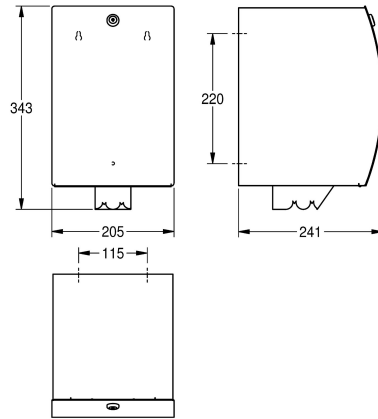

KWC STRATOS Papierrollenbox für Aufputzmontage

Modell-Linie: STRATOS | STRX635B
Accessories | Papierhandtuchspender

KWC-Nr.

2030025051

Abmessungen 205 x 343 x 241 mm (B x H x T)

Papierrollenbox für Aufputzmontage, Chromnickelstahl, Oberfläche seidenmatt, Materialstärke 1,5 mm, gebogene Front mit InoxPlus Oberflächenveredelung zur Reduzierung von Fingerabdrücken und besserer Reinigungseigenschaft (easy to clean), Zylinderschloss mit KWC Einheitsschlüssel, für Papierrollen mit maximal 190 mm Durchmesser und maximaler Höhe von 250 mm, nur geeignet für

Papierrollen mit Abrollung aus der Mitte, integrierte Abrisskante und Zugentlastung gegen Papierabriss im Gehäuse, inklusive Edelstahlschrauben und Dübel.

Abmessungen 205 x 343 x 241 mm (B x H x T)

Technische Daten

Füllmenge	190
Füllmenge ME	mm Durchmesser
Schloss	Zylinderschloss
Material	Edelstahl
Materialtyp	1.4301 Chromnickelstahl V2A
Materialstärke	1.5 mm
Gesamttiefe	241 mm
Gesamthöhe	343 mm
Gesamtbreite	205 mm
Oberflächenbehandlung	seidenmatt
Oberflächenveredelung	InoxPlus (antifingerprint)
Art des Verbrauchsmaterials	Papierrolle
Art der Befestigung	geschraubt
Art der Montage	Wandmontage
Art der Bedienung	manueller Betrieb
IgPosNumber	63FF44A