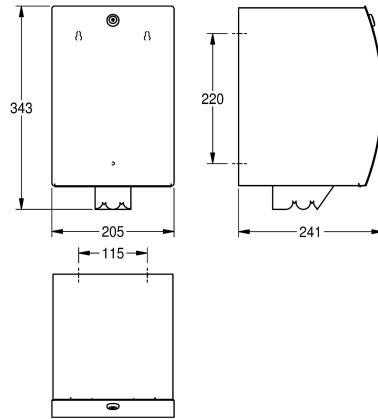

KWC STRATOS Papierrollenbox für Aufputzmontage

Modell-Linie: STRATOS | STRX635B
Accessories | Papierhandtuchspender

KWC-Nr.

2030025051

Abmessungen 205 x 343 x 241 mm (B x H x T)

Papierrollenbox für Aufputzmontage, Chromnickelstahl, Oberfläche seidenmatt, Materialstärke 1,5 mm, gebogene Front mit InoxPlus Oberflächenveredelung zur Reduzierung von Fingerabdrücken und besserer Reinigungseigenschaft (easy to clean), Zylinderschloss mit KWC Einheitsschlüssel, für Papierrollen mit maximal 190 mm Durchmesser und maximaler Höhe von 250 mm, nur geeignet für

Papierrollen mit Abrollung aus der Mitte, integrierte Abrisskante und Zugentlastung gegen Papierabriss im Gehäuse, inklusive Edelstahlsschrauben und Dübel.

Abmessungen 205 x 343 x 241 mm (B x H x T)

Technische Daten

Füllmenge	190
Füllmenge Me	mm Durchmesser
Schloss	Zylinderschloss
Material	Edelstahl
Materialtyp	1.4301 Chromnickelstahl V2A
Materialstärke	1.5 mm
Gesamttiefe	241 mm
Gesamthöhe	343 mm
Gesamtbreite	205 mm
Oberflächenbehandlung	seidenmatt
Oberflächenbehandlung	InoxPlus (antifingerprint)
Art des Verbrauchsmaterials	Papierrolle
Art der Befestigung	geschraubt
Art der Montage	Wandmontage
Art der Bedienung	manueller Betrieb
teamNumber	0