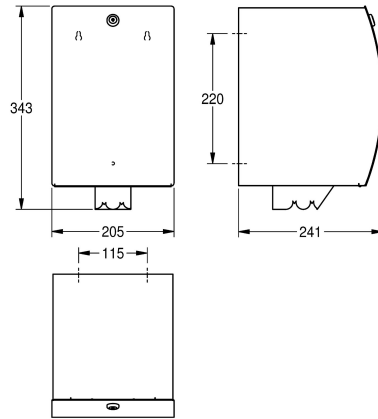

### KWC-Nr.

**2030025051**

Abmessungen 205 x 343 x 241 mm (B x H x T)

Papierrollenbox für Aufputzmontage, Chromnickelstahl, Oberfläche seidenmatt, Materialstärke 1,5 mm, gebogene Front mit InoxPlus Oberflächenveredelung zur Reduzierung von Fingerabdrücken und besserer Reinigungseigenschaft (easy to clean), Zylinderschloss mit KWC Einheitsschlüssel, für Papierrollen mit maximal 190 mm Durchmesser und maximaler Höhe von 250 mm, nur geeignet für

Papierrollen mit Abrollung aus der Mitte, integrierte Abrisskante und Zugentlastung gegen Papierabriss im Gehäuse, inklusive Edelstahlschrauben und Dübel.

Abmessungen 205 x 343 x 241 mm (B x H x T)

### Technische Daten

Füllmenge	190
Füllmenge ME	mm Durchmesser
Schloss	Zylinderschloss
Material	Edelstahl
Materialtyp	1.4301 Chromnickelstahl V2A
Materialstärke	1.5 mm
Gesamttiefe	241 mm
Gesamthöhe	343 mm
Gesamtbreite	205 mm
Oberflächenbehandlung	seidenmatt
Oberflächenveredelung	InoxPlus (antifingerprint)
Art des Verbrauchsmaterials	Papierrolle
Art der Befestigung	geschraubt
Art der Montage	Wandmontage
Art der Bedienung	manueller Betrieb

Füllmenge	190
Füllmenge ME	mm Durchmesser
Schloss	Zylinderschloss
Material	Edelstahl
Materialtyp	1.4301 Chromnickelstahl V2A
Materialstärke	1.5 mm
Gesamttiefe	241 mm
Gesamthöhe	343 mm
Gesamtbreite	205 mm
Oberflächenbehandlung	seidenmatt
Oberflächenveredelung	InoxPlus (antifingerprint)
Art des Verbrauchsmaterials	Papierrolle
Art der Befestigung	geschraubt
Art der Montage	Wandmontage
Art der Bedienung	manueller Betrieb